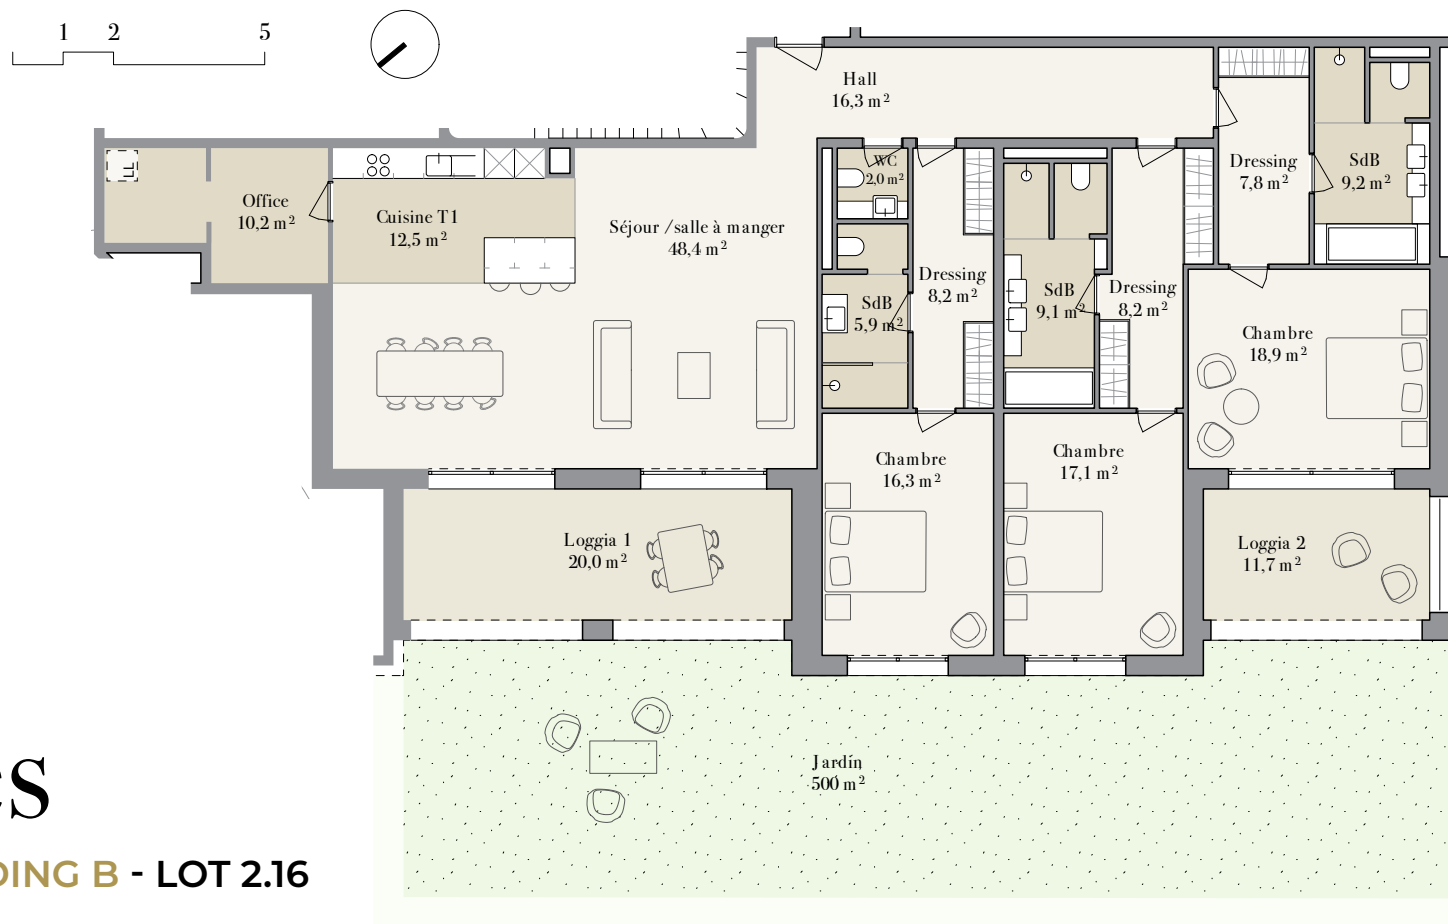

**B****PRINCES**  
*Cognac*

5 ROOMS

# 5 Pièces

## BÂTIMENT / BUILDING B - LOT 2.16

Surfaces PPE / PPE areas

Étage / Floor	Rez inférieur / Lower ground floor
Nbre de pièces / Number of rooms	5
Surface appartement / Living space	226 m <sup>2</sup>
Surface loggia 1 / Loggia area 1	23 m <sup>2</sup>
Surface loggia 2 / Loggia area 2	14 m <sup>2</sup>
Surface jardin / Garden area	500 m <sup>2</sup>
Nombre de parkings / Number of parking spaces	3