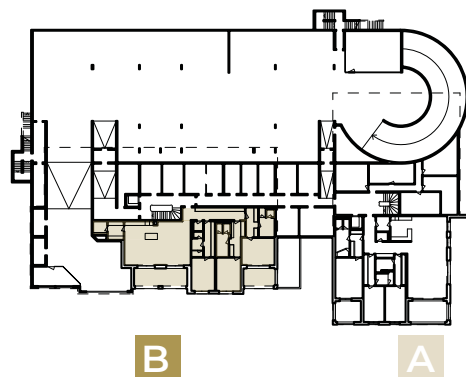

# 5 Pièces

## BÂTIMENT / BUILDING B - LOT 2.16

Surfaces PPE / PPE areas

Étage / Floor	Rez inférieur / Lower ground floor
Nbre de pièces / Number of rooms	5
Surface appartement / Living space	226 m <sup>2</sup>
Surface loggia 1 / Loggia area 1	23 m <sup>2</sup>
Surface loggia 2 / Loggia area 2	14 m <sup>2</sup>
Surface jardin / Garden area	500 m <sup>2</sup>
Nombre de parkings / Number of parking spaces	3