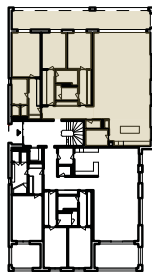

A

PRINCES
Cologne

5 ROOMS

5 Pièces

BÂTIMENT / BUILDING A - LOT 3.02

Surfaces PPE / PPE areas

Étage / Floor	Rez supérieur / Upper ground floor
Nbre de pièces / Number of rooms	5
Surface appartement / Living space	244 m ²
Surface loggia / Loggia area	51 m ²
Surface jardin / Garden area	340 m ²
Nombre de parkings / Number of parking spaces	3

**B****A**