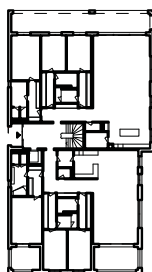

B

PRINCES
Cologne

5 ROOMS

5 Pièces

BÂTIMENT / BUILDING B - LOT 3.03

Surfaces PPE / PPE areas

Étage / Floor Rez supérieur / Upper ground floor

Nbre de pièces / Number of rooms 5

Surface appartement / Living space 215 m²

Surface loggia 1 / Loggia area 1 6 m²

Surface loggia 2 / Loggia area 2 6 m²

Surface loggia 3 / Loggia area 3 13 m²

Surface jardin / Garden area 190 m²

Nombre de parkings / Number of parking spaces 4

**B****A**