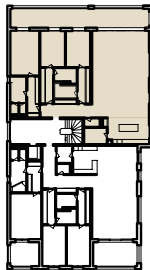

A

PRINCES
Cologne

5 ROOMS

5 Pièces

BÂTIMENT / BUILDING A - LOT 4.02

Surfaces PPE / PPE areas

Étage / Floor	1 ^{er} étage / First Floor
Nbre de pièces / Number of rooms	5
Surface appartement / Living space	244 m ²
Surface loggia / Loggia area	51 m ²
Nombre de parkings / Number of parking spaces	3

**B****A**