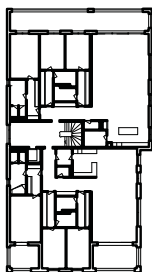

# 5 Pièces

**BÂTIMENT / BUILDING B - LOTS 4.03 / 4.04**

Surfaces PPE / PPE areas

Étage / Floor: 1<sup>er</sup> étage / First Floor

Nbre de pièces / Number of rooms: 5

Surface appartement / Living space: 250 m<sup>2</sup>

Surface loggia 1 / Loggia area 1: 11 m<sup>2</sup>

Surface loggia 2 / Loggia area 2: 6 m<sup>2</sup>

Surface loggia 3 / Loggia area 3: 14 m<sup>2</sup>

Nombre de parkings / Number of parking spaces: 4

**B****A**