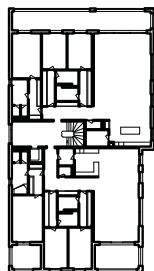

B

PRINCES
Cologne

5 ROOMS

5 Pièces

BÂTIMENT / BUILDING B - LOT 4.06

Surfaces PPE / PPE areas

Étage / Floor	1er étage / First Floor
Nbre de pièces / Number of rooms	5
Surface appartement / Living space	236 m²
Surface loggia 1 / Loggia area 1	5 m²
Surface loggia 2 / Loggia area 2	20 m²
Nombre de parkings / Number of parking spaces	4

B

A